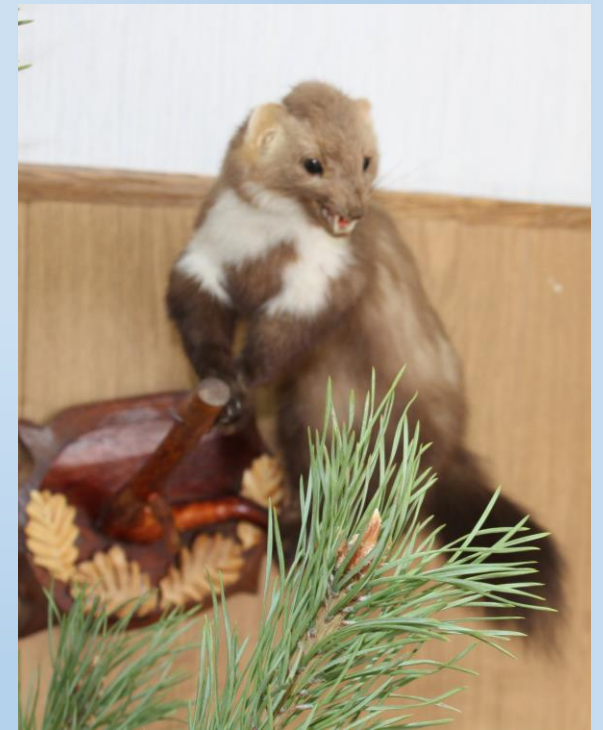

Выставки

Грызуны и хищники. Воротынец.